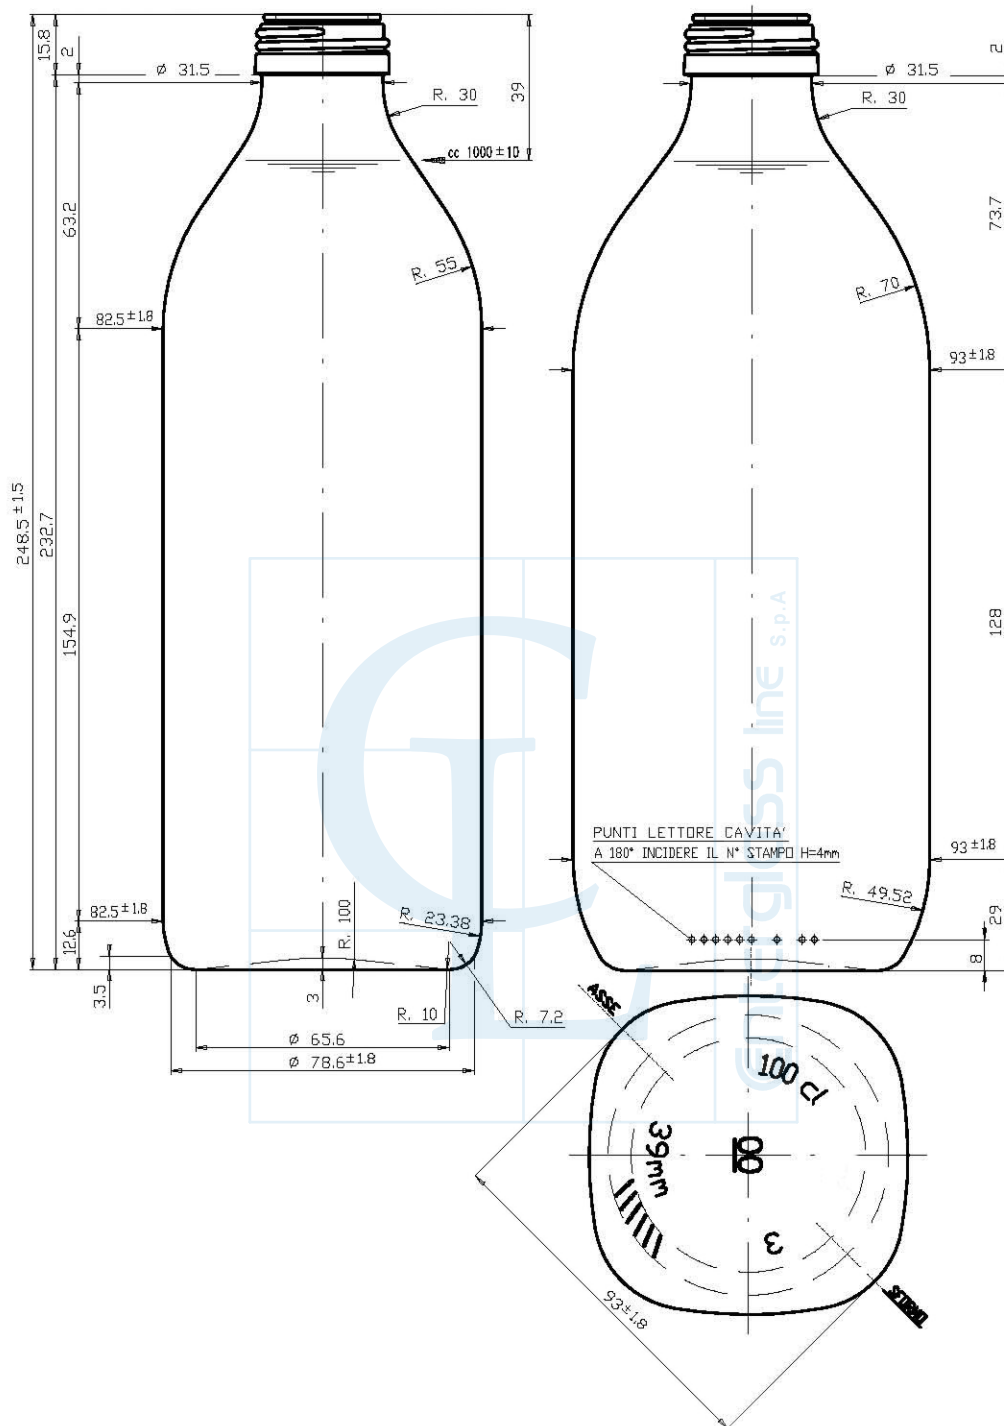

ARTICOLO: 1111

Enterglass line s.p.a.

OLIO QUADRO 1000

Peso (g)

430

Capacità (cc)

1000

Tipo Bocca

PP. 35

Colore